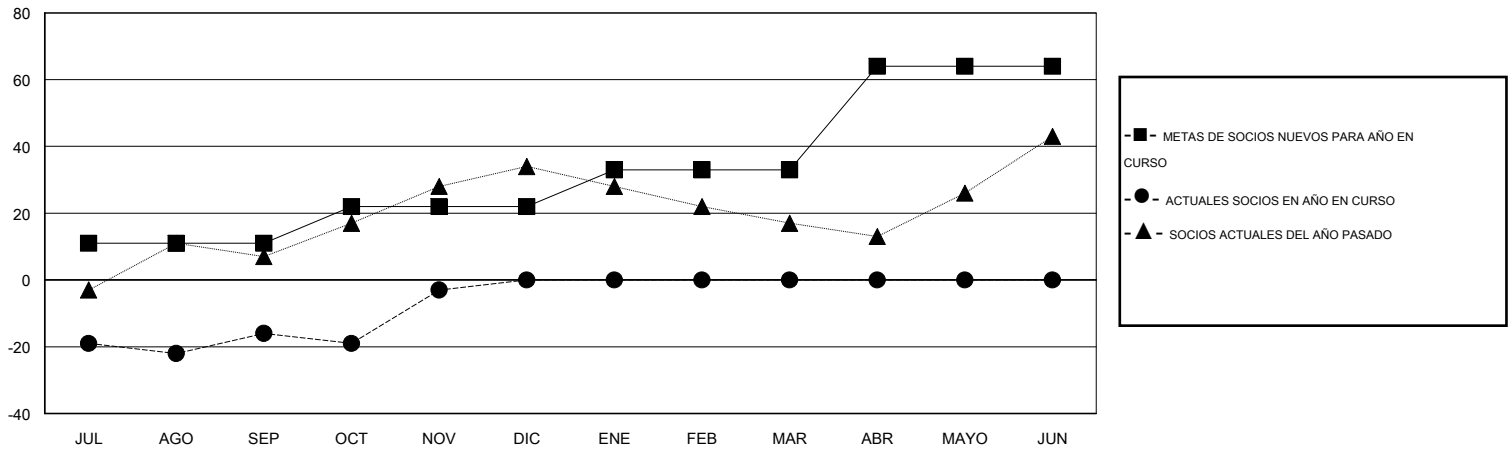

# MONTHLY MEMBERSHIP PROGRESS REPORT

District T 1

Results as of: 11/30/2016

GMT: Pedro Marrello

UBICACIÓN CHILE

GMT DE AE 3

Clubes					socios				
RESULTADOS DE 2016-2017					RESULTADOS DE 2016-2017				
TRIMESTRE	META DE CLUBES NUEVOS	NUEVOS CLUBES	CLUBES DADOS DE BAJA	GANANCIA/PÉRDIDA NETA	TRIMESTRE	META DE SOCIOS NUEVOS	SOCIOS FUNDADORES Y SOCIOS AÑADIDOS	SOCIOS DADOS DE BAJA	GANANCIA/PÉRDIDA NETA
JUL/AGO/SEP	0	0	0	0	JUL/AGO/SEP	11	24	40	-16
OCT/NOV/DIC	0	0	0	0	OCT/NOV/DIC	11	25	12	13
ENE/FEB/MAR	0	0	0	0	ENE/FEB/MAR	11	0	0	0
ABR/MAYO/JUN	1	0	0	0	ABR/MAYO/JUN	31	0	0	0

METAS Y CIFRA ACUMULATIVA DE CLUBES NUEVOS

METAS Y CIFRA ACUMULATIVA DE SOCIOS

CLUBES DADOS DE BAJA: 0	15 CLUBS OF 37 AÑADIERON 1 O MÁS SOCIOS NUEVOS	<u>DISTRIBUCIÓN POR SEXO</u>
		MASCULINO 335 (49.12%)
		FEMENINO 347 (50.88%)
<u>SOCIOS DADOS DE BAJA</u>	<a href="#">CLIC AQUÍ PARA DATOS DE SALUD DE CLUB</a>	SOCIOS EN UNIDAD FAMILIAR 109
FALLECIDOS 6		CABEZA DE FAMILIA 50
CLUB CANCELADO 0		NO ES CABEZA DE FAMILIA 59
OTRO 46		
TOTAL 52		